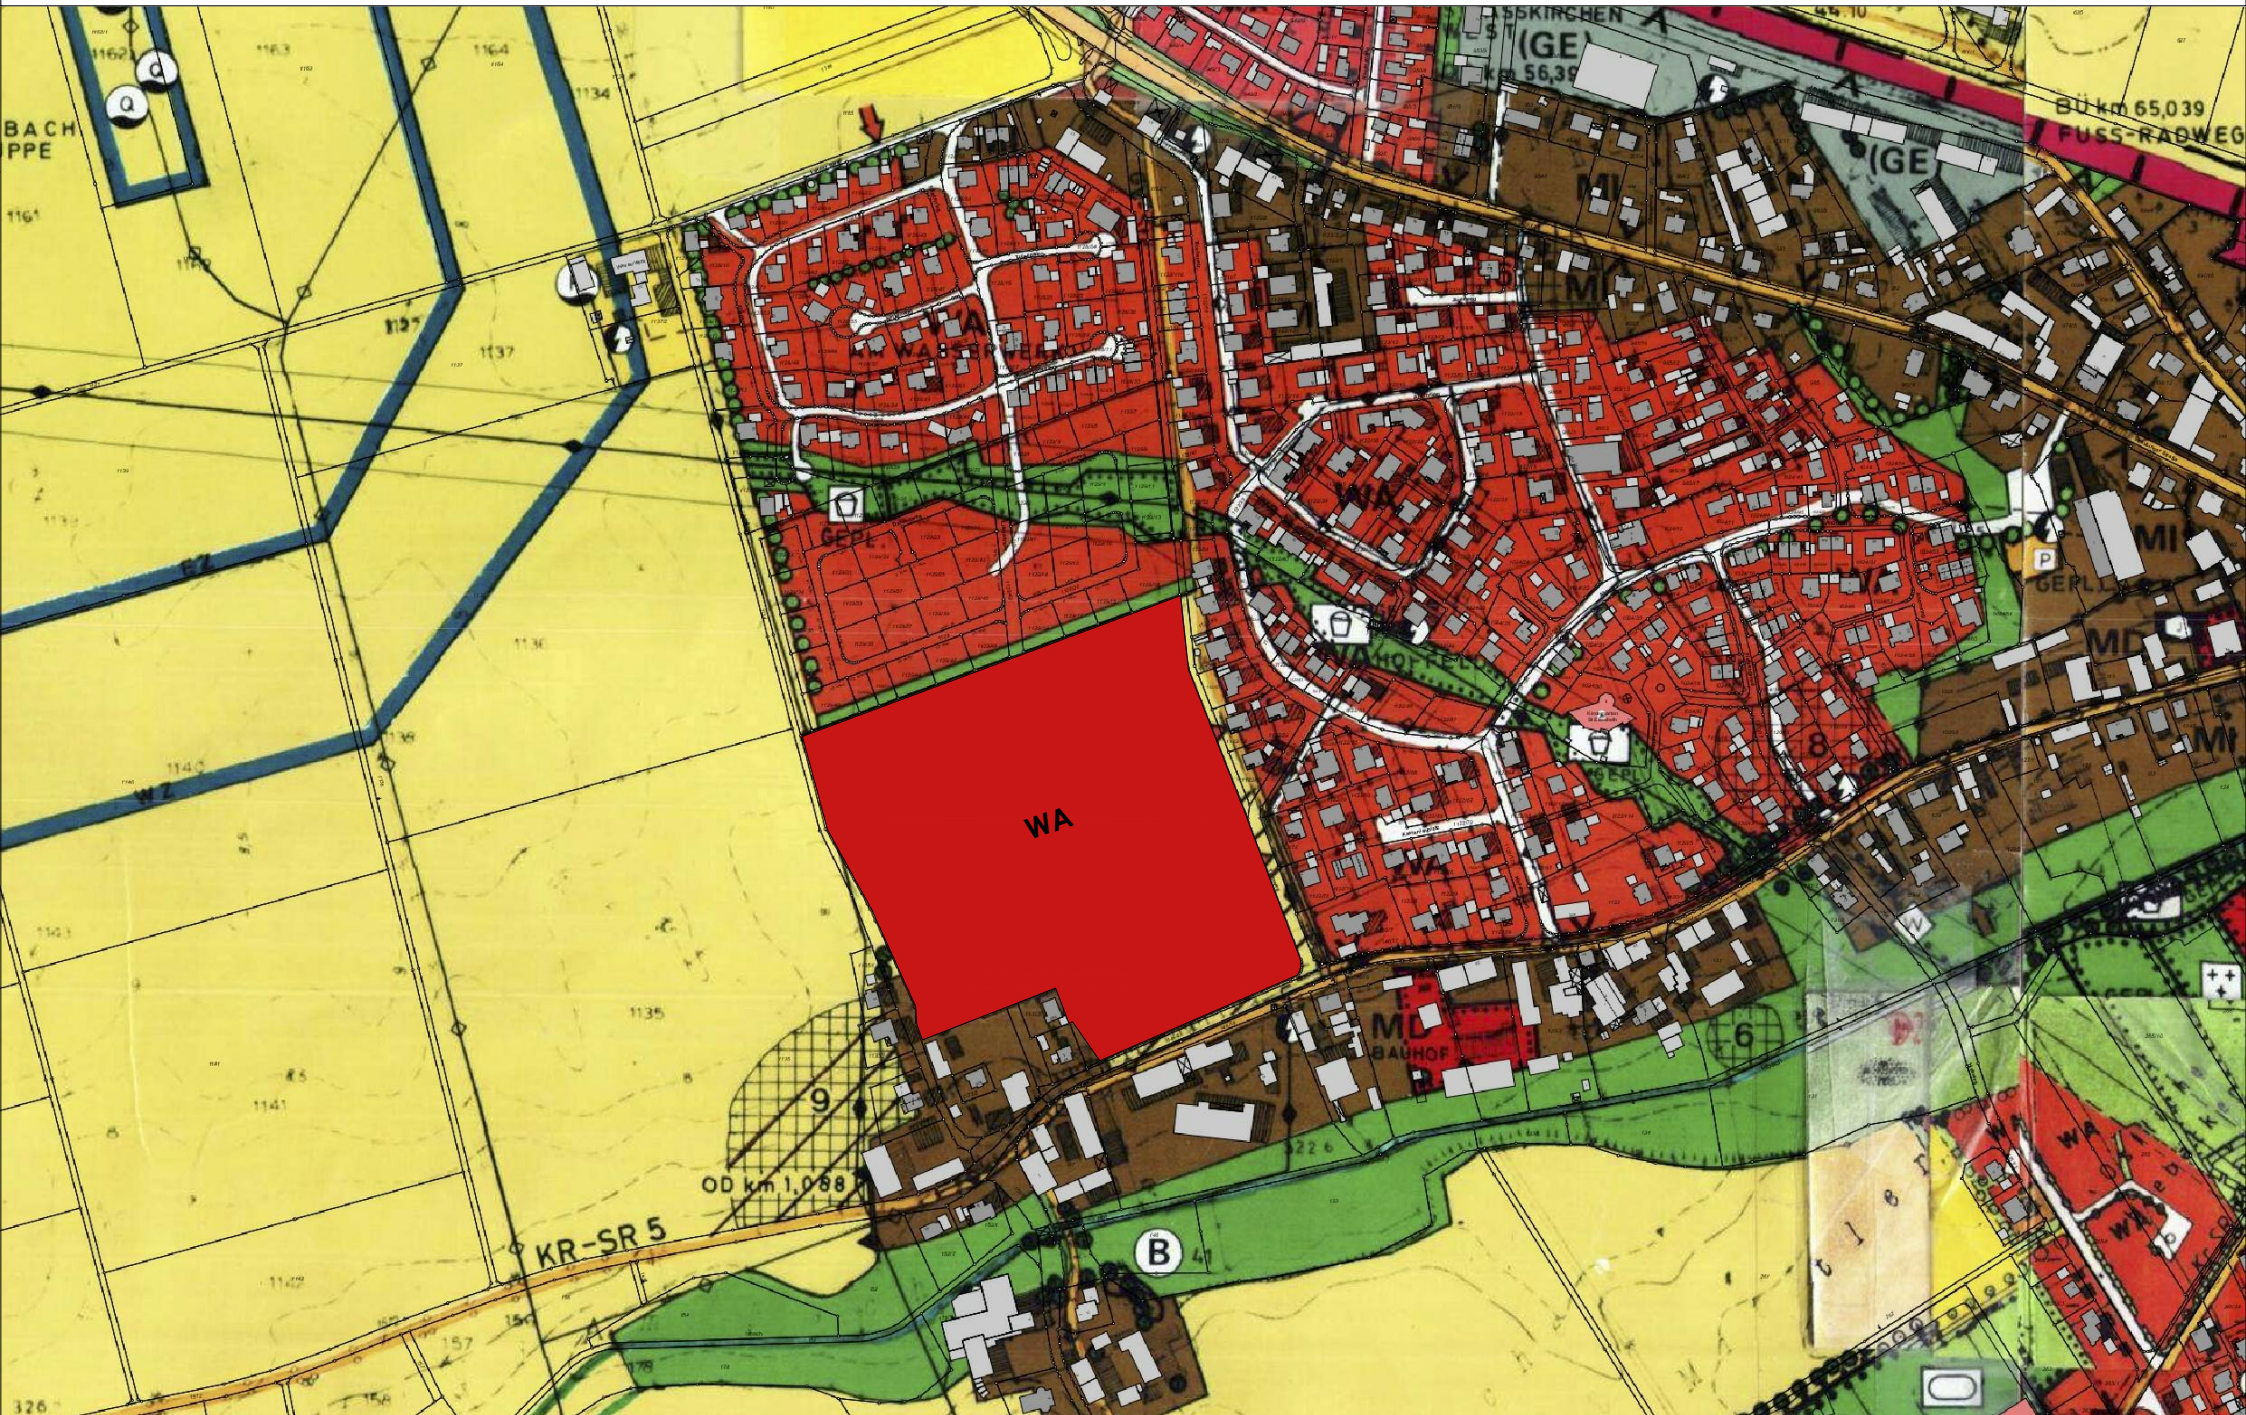

Gemeinde Straßkirchen

M 1:5.000

Flächennutzungsplan

25.Änderung

Datum 28.03.2019